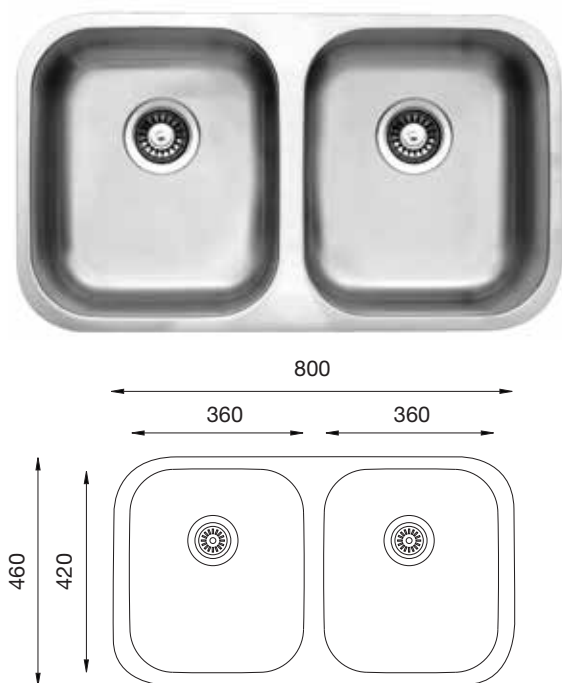

Siphon Inclus

Montage

Finition Brillante

• GOS-33750 : 75,4 x 44 cm

- **Définition** : Évier sous plan, 2 cuves, vidage manuel.
- **Code Produit** : GOS-33750
- **Épaisseur** : 0,80 mm
- **Finition** : Brillante (poli)
- **Longueur** : 44 cm
- **Largeur** : 75,4 cm
- **Longueur cuve** : 40 cm
- **Largeur cuve** : 33,7 cm
- **Profondeur cuve** : 18,5 cm
- **Substance** : Acier inoxydable 304
Catégorie 18/10

Siphon Inclus

Montage

Finition Brillante

GÖSLAR

kitchen equipment

• GOS-36050 : 80 x 46 cm

- **Définition** : Évier sous plan, 2 cuves, vidage manuel.
- **Code Produit** : GOS-36050
- **Épaisseur** : 0,80 mm
- **Finition** : Brillante (Poli)
- **Longueur** : 46 cm
- **Largeur** : 80 cm
- **Longueur cuve** : 42 cm
- **Largeur cuve** : 36 cm
- **Profondeur cuve** : 20,8 cm
- **Substance** : Acier inoxydable 304
Catégorie 18/10

Siphon Inclus

Montage

Finition Brillante

• GOS-37560 : 51 x 80 cm

- **Définition** : Évier sous plan, 2 cuves, vidage manuel.
- **Code Produit** : GOS-37560
- **Épaisseur** : 1,00 mm
- **Finition** : Brillante (poli)
- **Longueur** : 51 cm
- **Largeur** : 80 cm
- **Longueur cuve** : 47 cm / 40,5 cm
- **Largeur cuve** : 37,5 cm / 34,5 cm
- **Profondeur cuve** : 22,8 cm
- **Substance** : Acier inoxydable 304
Catégorie 18/10

Siphon Inclus

Montage

Finition Brillante

• GOS-LT915 : 91,5 x 50 cm

• **Définition** : Évier à encastrer,
1 cuve, avec égouttoir,
vidage manuel.

- **Code Produit** : GOS-LT915
- **Épaisseur** : 0,70 mm
- **Finition** : Brillante (poli)
- **Longueur** : 50 cm
- **Largeur** : 91,5 cm
- **Longueur cuve** : 40,3 cm
- **Largeur cuve** : 55,6 cm
- **Profondeur cuve** : 20 cm
- **Substance** : Acier inoxydable 304
Catégorie 18/10