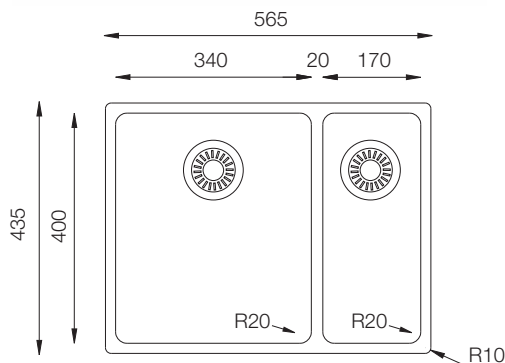

colorX Series

• GOS-810 : 81 x 52,5 cm

- **Définition** : Évier à encastrer, 1 cuve, vidage manuel.
- **Code Produit** : GOS-810
- **Épaisseur** : 1,20 mm
- **Finition** : Brillante (poli)
- **Longueur** : 81 cm
- **Largeur** : 52,5 cm
- **Longueur cuve** : 76 cm
- **Largeur cuve** : 41 cm
- **Profondeur cuve** : 24,5 cm
- **Substance** : Acier inoxydable 304
Catégorie 18/10

Siphon Inclus

Montage

Finition Brillante

• GOS-34070 : 56,5 x 43,5 cm

- **Définition** : Évier sous plan ou à fleur, 2 cuves, vidage manuel.
- **Code Produit** : GOS-34070
- **Épaisseur** : 1,00 mm
- **Finition** : Satin (Lisse)
- **Longueur** : 56,5 cm
- **Largeur** : 43,5 cm
- **Longueur cuve** : 34 cm / 17 cm
- **Largeur cuve** : 40 cm
- **Profondeur cuve** : 21,5 cm / 15,3 cm
- **Substance** : Acier inoxydable 304
Catégorie 18/10

Siphon Inclus

Montage

Finition Satin

GÖSLAR

kitchen equipment

• GOS-341 : 44 x 38 cm

• **Définition** : Évier sous plan ou à fleur;
1 cuve,
vidage manuel.

• **Code Produit** : GOS-341
• **Épaisseur** : 1,00 mm
• **Finition** : Brillante (poli)
• **Longueur** : 38 cm
• **Largeur** : 44 cm
• **Longueur cuve** : 34 cm
• **Largeur cuve** : 40 cm
• **Profondeur cuve** : 21,5 cm
• **Substance** : Acier inoxydable 304
Catégorie 18/10