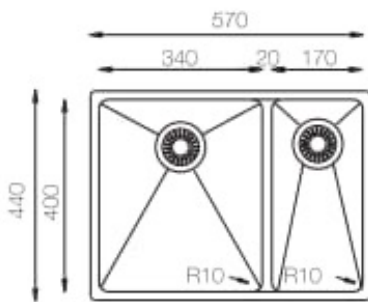

GÖSLAR

kitchen equipment

• GOS-34070 : 57 x 44 cm

- Gold
- Bronze
- Titanium

- **Définition** : Évier sous plan ou à fleur, 2 cuves, vidage manuel.
- **Code Produit** : GOS-34070
- **Épaisseur** : 1,20 mm
- **Finition** : Brillante (poli)
- **Longueur** : 57 cm
- **Largeur** : 44 cm
- **Longueur cuve** : 40 cm
- **Largeur cuve** : 34 / 17 cm
- **Profondeur cuve** : 20,3 cm
- **Substance** : Acier inoxydable 304
  Catégorie 18/10

colorX Series