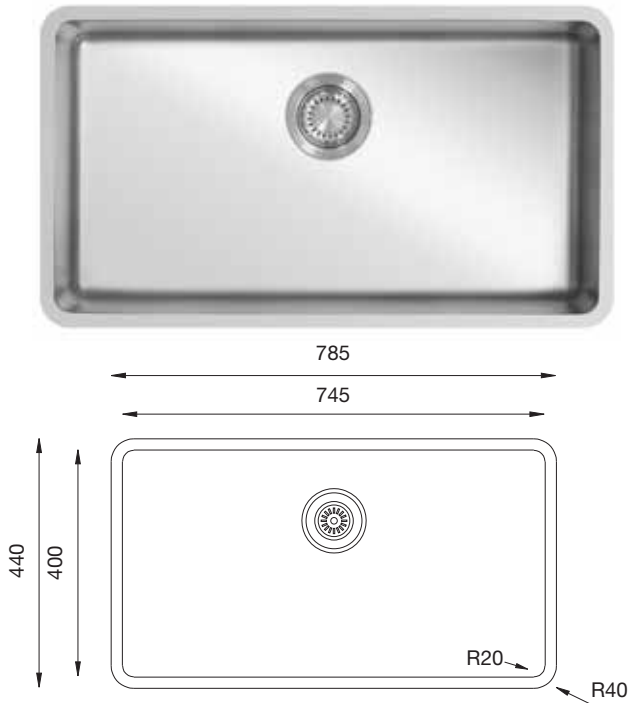

Siphon Inclus

Montage

Finition Brillante

• GOS-550 : 58,8 x 43,5 cm

• **Définition** : Évier sous plan ou à fleur,
1 cuve,
vidage manuel.

- **Code Produit** : GOS-550
- **Épaisseur** : 1,00 mm
- **Finition** : Brillante (poli)
- **Longueur** : 43,5 cm
- **Largeur** : 58,8 cm
- **Longueur cuve** : 39,5 cm
- **Largeur cuve** : 54,8 cm
- **Profondeur cuve** : 21,5 cm
- **Substance** : Acier inoxydable 304
Catégorie 18/10

Siphon Inclus

Montage

Finition Brillante

GÖSLAR

kitchen equipment

• GOS-745400 : 44x78,5 cm

- **Définition** : Évier sous plan ou à fleur;
1 cuve,
vidage manuel.
- **Code Produit** : GOS-745400
- **Épaisseur** : 1,00 mm
- **Finition** : Brillante (poli)
- **Longueur** : 44 cm
- **Largeur** : 78,5 cm
- **Longueur cuve** : 40 cm
- **Largeur cuve** : 74,5 cm
- **Profondeur cuve** : 21,5 cm
- **Substance** : Acier inoxydable 304
Catégorie 18/10

Siphon Inclus

Montage

Finition Brillante

• GOS-34050 : 74x44 cm

- **Définition** : Évier sous plan ou à fleur;
2 cuves,
vidage manuel.
- **Code Produit** : GOS-34050
- **Épaisseur** : 1,00 mm
- **Finition** : Brillante (poli)
- **Longueur** : 44 cm
- **Largeur** : 74 cm
- **Longueur cuve** : 40 cm
- **Largeur cuve** : 34 cm
- **Profondeur cuve** : 21,5 cm
- **Substance** : Acier inoxydable 304
Catégorie 18/10

Siphon Inclus

Montage

Finition Brillante

• GOS-40050 : 49 x 86 cm

• **Définition** : Évier sous plan ou à fleur, 2 cuves, vidage manuel.

- **Code Produit** : GOS-40050
- **Épaisseur** : 1,00 mm
- **Finition** : Brillante (poli)
- **Longueur** : 49 cm
- **Largeur** : 86 cm
- **Longueur cuve** : 45 cm
- **Largeur cuve** : 40 cm
- **Profondeur cuve** : 21,5 cm
- **Substance** : Acier inoxydable 304
Catégorie 18/10