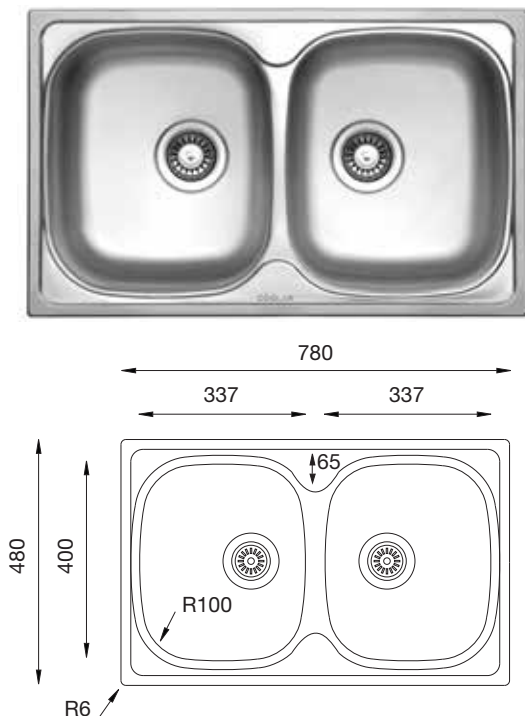

Siphon Inclus

Montage

Finition Brillante

• GOS-5152 : 50 x 116 cm

- **Définition** : Évier à encastrer, 2 cuves, avec égouttoir, vidage manuel, 1 perçage pour robinetterie
- **Code Produit** : GOS-5152
- **Épaisseur** : 0,60 mm
- **Finition** : Satin (Lisse)
- **Longueur** : 116 cm
- **Largeur** : 50 cm
- **Longueur cuve** : 33,7 cm
- **Largeur cuve** : 40 cm
- **Profondeur cuve** : 16 cm
- **Substance** : Acier inoxydable 304
Catégorie 18/10

Siphon Inclus

Montage

Finition Satin

• GOS-5150 : 48 x 78 cm

- **Définition** : Évier à encastrer, 2 cuves, vidage manuel, 1 perçage pour robinetterie
- **Code Produit** : GOS-5150
- **Épaisseur** : 0,60 mm
- **Finition** : Satin (Lisse)
- **Longueur** : 78 cm
- **Largeur** : 48 cm
- **Longueur cuve** : 40 cm
- **Largeur cuve** : 33,7 cm
- **Profondeur cuve** : 16 cm
- **Substance** : Acier inoxydable 304
Catégorie 18/10

Siphon Inclus

Montage

Finition Satin

GÖSLAR

kitchen equipment

• GOS-5119 : 43,5 x 76 cm

- **Définition** : Évier à encastrer,
1 cuve, avec égouttoir,
vidage manuel,
1 perçage pour robinetterie
- **Code Produit** : GOS-5119
- **Épaisseur** : 0,50 mm
- **Finition** : Satin (Lisse)
- **Longueur** : 76 cm
- **Largeur** : 43,5 cm
- **Longueur cuve** : 39 cm
- **Largeur cuve** : 36 cm
- **Profondeur cuve** : 15,5 cm
- **Substance** : Acier inoxydable 304
Catégorie 18/10

Siphon Inclus

Montage

Finition Satin

• GOS-610547 : 61 x 45,7 cm

- **Définition** : Évier à encastrer,
1 cuve,
vidage manuel.

- **Code Produit** : GOS-610547
- **Épaisseur** : 0,70 mm
- **Finition** : Brillante (Poli)
- **Longueur** : 45,7 cm
- **Largeur** : 61 cm
- **Longueur cuve** : 40,7 cm
- **Largeur cuve** : 55,6 cm
- **Profondeur cuve** : 19 cm
- **Substance** : Acier inoxydable 304
Catégorie 18/10