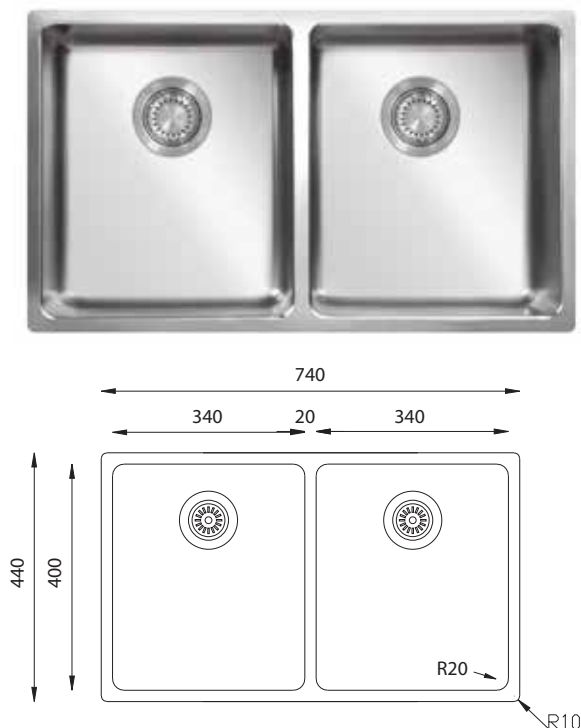

Siphon Inclus

Montage

Finition Brillante

• GOS-550 : 58,8 x 43,5 cm

• **Définition** : Évier sous plan ou à fleur,
1 cuve,
vidage manuel.

- **Code Produit** : GOS-550
- **Épaisseur** : 1,00 mm
- **Finition** : Brillante (poli)
- **Longueur** : 43,5 cm
- **Largeur** : 58,8 cm
- **Longueur cuve** : 39,5 cm
- **Largeur cuve** : 54,8 cm
- **Profondeur cuve** : 21,5 cm
- **Substance** : Acier inoxydable 304
Catégorie 18/10

Siphon Inclus

Montage

Finition Brillante

GÖSLAR

kitchen equipment

• GOS-745400 : 44x78,5 cm

- **Définition** : Évier sous plan ou à fleur;
1 cuve,
vidage manuel.
- **Code Produit** : GOS-745400
- **Épaisseur** : 1,00 mm
- **Finition** : Brillante (poli)
- **Longueur** : 44 cm
- **Largeur** : 78,5 cm
- **Longueur cuve** : 40 cm
- **Largeur cuve** : 74,5 cm
- **Profondeur cuve** : 21,5 cm
- **Substance** : Acier inoxydable 304
Catégorie 18/10

Siphon Inclus

Montage

Finition Brillante

• GOS-34050 : 74x44 cm

- **Définition** : Évier sous plan ou à fleur;
2 cuves,
vidage manuel.
- **Code Produit** : GOS-34050
- **Épaisseur** : 1,00 mm
- **Finition** : Brillante (poli)
- **Longueur** : 44 cm
- **Largeur** : 74 cm
- **Longueur cuve** : 40 cm
- **Largeur cuve** : 34 cm
- **Profondeur cuve** : 21,5 cm
- **Substance** : Acier inoxydable 304
Catégorie 18/10

Siphon Inclus

Montage

Finition Brillante

• GOS-40050 : 49 x 86 cm

• **Définition** : Évier sous plan ou à fleur, 2 cuves, vidage manuel.

- **Code Produit** : GOS-40050
- **Épaisseur** : 1,00 mm
- **Finition** : Brillante (poli)
- **Longueur** : 49 cm
- **Largeur** : 86 cm
- **Longueur cuve** : 45 cm
- **Largeur cuve** : 40 cm
- **Profondeur cuve** : 21,5 cm
- **Substance** : Acier inoxydable 304
Catégorie 18/10