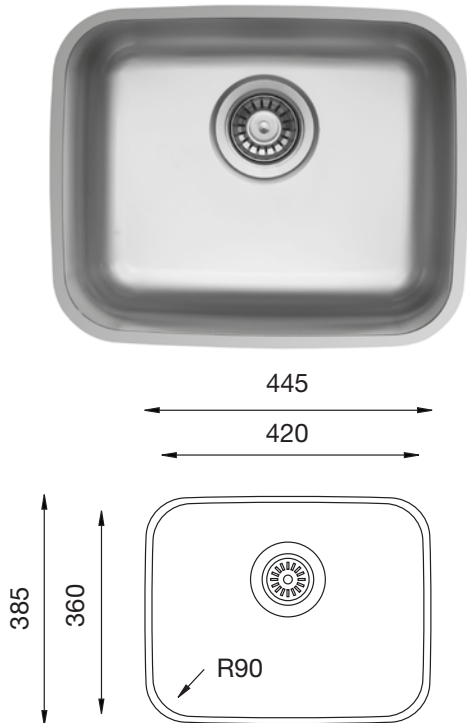

Siphon Inclus

Montage

Finition Brillante

• GOS-345 : 43,2 x 37,7 cm

- **Définition** : Évier sous plan, 1 cuve, vidage manuel.

- **Code Produit** : GOS-345
- **Épaisseur** : 0,80 mm
- **Finition** : Brillante (Poli)
- **Longueur** : 43,2 cm
- **Largeur** : 37,7 cm
- **Longueur cuve** : 40,0 cm
- **Largeur cuve** : 34,5 cm
- **Profondeur cuve** : 18,5 cm
- **Substance** : Acier inoxydable 304
Catégorie 18/10

Siphon Inclus

Montage

Finition Brillante

• GOS-3606 : 44,5 x 38,5 cm

- **Définition** : Évier sous plan, 1 cuve, vidage manuel.
- **Code Produit** : GOS-3606
- **Épaisseur** : 0,70 mm
- **Finition** : Satin (Lisse)
- **Longueur** : 38,5 cm
- **Largeur** : 44,5 cm
- **Longueur cuve** : 36 cm
- **Largeur cuve** : 42 cm
- **Profondeur cuve** : 18,5 cm
- **Substance** : Acier inoxydable 304
Catégorie 18/10

Siphon Inclus

Montage

Finition Satin

• GOS-5141 : 49 x 44 cm

- **Définition** : Évier sous plan, 1 cuve, vidage manuel.
- **Code Produit** : GOS-5141
- **Épaisseur** : 0,60 mm
- **Finition** : Satin (Lisse)
- **Longueur** : 44 cm
- **Largeur** : 49 cm
- **Longueur cuve** : 40 cm
- **Largeur cuve** : 45 cm
- **Profondeur cuve** : 17 cm
- **Substance** : Acier inoxydable 304
Catégorie 18/10