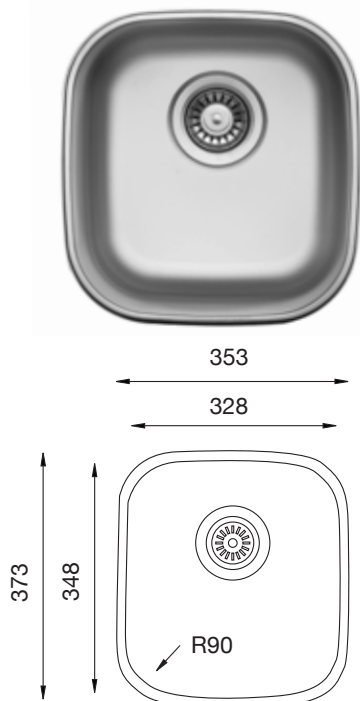

Siphon Inclus

Montage

Finition Brillante

• GOS-40060 : 80 x 49 cm

• **Définition** : Évier sous plan ou à fleur, 2 cuves, vidage manuel.

- **Code Produit** : GOS-40060
- **Épaisseur** : 1,00 mm
- **Finition** : Brillante (poli)
- **Longueur** : 49 cm
- **Largeur** : 80 cm
- **Longueur cuve** : 45 / 40 cm
- **Largeur cuve** : 40 / 34 cm
- **Profondeur cuve** : 21,5 cm
- **Substance** : Acier inoxydable 304
Catégorie 18/10

Siphon Inclus

Montage

Finition Brillante

GÖSLAR

kitchen equipment

• GOS-328 : 37,3 x 35,3 cm

- **Définition** : Évier sous plan, 1 cuve, vidage manuel.
- **Code Produit** : GOS-328
- **Épaisseur** : 0,80 mm
- **Finition** : Brillante (Poli)
- **Longueur** : 37,3 cm
- **Largeur** : 35,3 cm
- **Longueur cuve** : 34,8 cm
- **Largeur cuve** : 32,8 cm
- **Profondeur cuve** : 16,5 cm
- **Substance** : Acier inoxydable 304
Catégorie 18/10

Siphon Inclus

Montage

Finition Brillante

• GOS-345 : 43,2 x 37,7 cm

- **Définition** : Évier sous plan, 1 cuve, vidage manuel.

- **Code Produit** : GOS-345
- **Épaisseur** : 0,80 mm
- **Finition** : Brillante (Poli)
- **Longueur** : 43,2 cm
- **Largeur** : 37,7 cm
- **Longueur cuve** : 40,0 cm
- **Largeur cuve** : 34,5 cm
- **Profondeur cuve** : 18,5 cm
- **Substance** : Acier inoxydable 304
Catégorie 18/10

Siphon Inclus

Montage

Finition Brillante

• GOS-3606 : 44,5 x 38,5 cm

- **Définition** : Évier sous plan, 1 cuve, vidage manuel.
- **Code Produit** : GOS-3606
- **Épaisseur** : 0,70 mm
- **Finition** : Satin (Lisse)
- **Longueur** : 38,5 cm
- **Largeur** : 44,5 cm
- **Longueur cuve** : 36 cm
- **Largeur cuve** : 42 cm
- **Profondeur cuve** : 18,5 cm
- **Substance** : Acier inoxydable 304
Catégorie 18/10