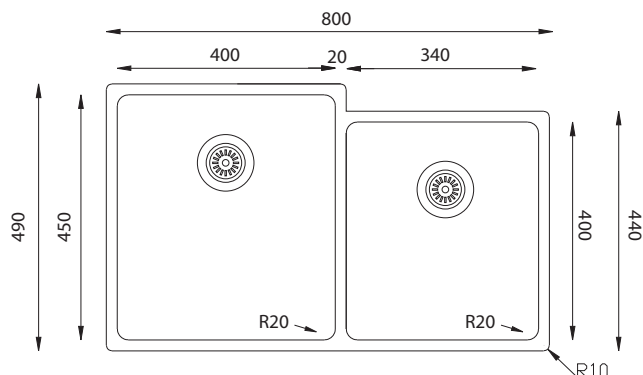

Siphon Inclus

Montage

Finition Brillante

• GOS-40050 : 49 x 86 cm

• **Définition** : Évier sous plan ou à fleur, 2 cuves, vidage manuel.

- **Code Produit** : GOS-40050
- **Épaisseur** : 1,00 mm
- **Finition** : Brillante (poli)
- **Longueur** : 49 cm
- **Largeur** : 86 cm
- **Longueur cuve** : 45 cm
- **Largeur cuve** : 40 cm
- **Profondeur cuve** : 21,5 cm
- **Substance** : Acier inoxydable 304
Catégorie 18/10

Siphon Inclus

Montage

Finition Brillante

• GOS-40060 : 80 x 49 cm

• **Définition** : Évier sous plan ou à fleur, 2 cuves, vidage manuel.

- **Code Produit** : GOS-40060
- **Épaisseur** : 1,00 mm
- **Finition** : Brillante (poli)
- **Longueur** : 49 cm
- **Largeur** : 80 cm
- **Longueur cuve** : 45 / 40 cm
- **Largeur cuve** : 40 / 34 cm
- **Profondeur cuve** : 21,5 cm
- **Substance** : Acier inoxydable 304
Catégorie 18/10

Siphon Inclus

Montage

Finition Brillante

GÖSLAR

kitchen equipment

• GOS-328 : 37,3 x 35,3 cm

- **Définition** : Évier sous plan, 1 cuve, vidage manuel.
- **Code Produit** : GOS-328
- **Épaisseur** : 0,80 mm
- **Finition** : Brillante (Poli)
- **Longueur** : 37,3 cm
- **Largeur** : 35,3 cm
- **Longueur cuve** : 34,8 cm
- **Largeur cuve** : 32,8 cm
- **Profondeur cuve** : 16,5 cm
- **Substance** : Acier inoxydable 304
Catégorie 18/10