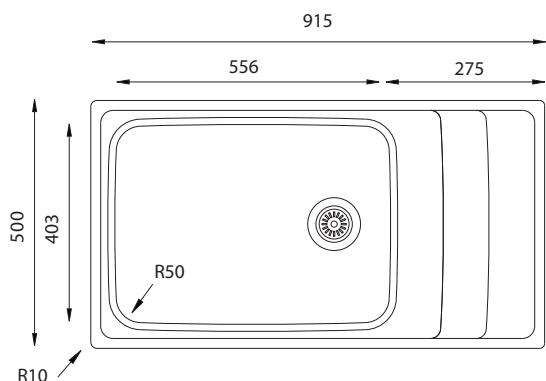

Siphon Inclus

Montage

Finition Brillante

• GOS-LT915 : 91,5 x 50 cm

• **Définition** : Évier à encastrer,
1 cuve, avec égouttoir,
vidage manuel.

- **Code Produit** : GOS-LT915
- **Épaisseur** : 0,70 mm
- **Finition** : Brillante (poli)
- **Longueur** : 50 cm
- **Largeur** : 91,5 cm
- **Longueur cuve** : 40,3 cm
- **Largeur cuve** : 55,6 cm
- **Profondeur cuve** : 20 cm
- **Substance** : Acier inoxydable 304
Catégorie 18/10

Siphon Inclus

Montage

Finition Brillante

• GOS-WV10050 : 91,5 x 50 cm

• **Définition** : Évier à encastrer,
1 cuve, avec égouttoir,
vidage manuel.

- **Code Produit** : GOS-WV10050
- **Épaisseur** : 0,70 mm
- **Finition** : Brillante (poli)
- **Longueur** : 50 cm
- **Largeur** : 91,5 cm
- **Longueur cuve** : 40,3 cm
- **Largeur cuve** : 55,6 cm
- **Profondeur cuve** : 20 cm
- **Substance** : Acier inoxydable 304
Catégorie 18/10

Siphon Inclus

Montage

Finition Brillante

GÖSLAR

kitchen equipment

• GOS-LN10050 : 100 x 50 cm

- **Définition** : Évier à encastrer,
1 cuve, avec égouttoir,
vidage manuel,
1 perçage pour robinetterie
- **Code Produit** : GOS-LN10050
- **Épaisseur** : 0,60 mm
- **Finition** : Satin (Lisse)
- **Longueur** : 100 cm
- **Largeur** : 50 cm
- **Longueur cuve** : 45 cm
- **Largeur cuve** : 40 cm
- **Profondeur cuve** : 18,5 cm
- **Substance** : Acier inoxydable 304
Catégorie 18/10