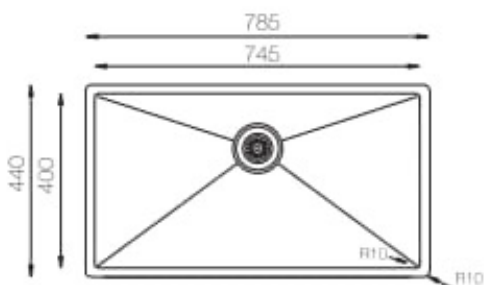

• **Définition** : Évier sous plan ou à fleur,
1 cuve,
vidage manuel.

• **Code Produit** : GOS-400
 • **Épaisseur** : 1,20 mm
 • **Finition** : Brillante (poli)
 • **Longueur** : 44 cm
 • **Largeur** : 44 cm
 • **Longueur cuve** : 40 cm
 • **Largeur cuve** : 40 cm
 • **Profondeur cuve** : 20,3 cm
 • **Substance** : Acier inoxydable 304
 Catégorie 18/10

- **Définition** : Évier sous plan ou à fleur, 1 cuve, vidage manuel.
- **Code Produit** : GOS-450
- **Épaisseur** : 1,20 mm
- **Finition** : Brillante (poli)
- **Longueur** : 49 cm
- **Largeur** : 44 cm
- **Longueur cuve** : 45 cm
- **Largeur cuve** : 40 cm
- **Profondeur cuve** : 20,3 cm
- **Substance** : Acier inoxydable 304
Catégorie 18/10

colorX Series

Siphon Inclus

Montage

Finition Brillante

• GOS-745 : 78,5 x 44 cm

- **Définition** : Évier sous plan ou à fleur, 1 cuve, vidage manuel.
- **Code Produit** : GOS-745
- **Épaisseur** : 1,20 mm
- **Finition** : Brillante (poli)
- **Longueur** : 78,5 cm
- **Largeur** : 44 cm
- **Longueur cuve** : 74,5 cm
- **Largeur cuve** : 40 cm
- **Profondeur cuve** : 20,3 cm
- **Substance** : Acier inoxydable 304
Catégorie 18/10

- **Définition** : Évier sous plan ou à fleur, 2 cuves, vidage manuel.
- **Code Produit** : GOS-34070
- **Épaisseur** : 1,20 mm
- **Finition** : Brillante (poli)
- **Longueur** : 57 cm
- **Largeur** : 44 cm
- **Longueur cuve** : 40 cm
- **Largeur cuve** : 34 / 17 cm
- **Profondeur cuve** : 20,3 cm
- **Substance** : Acier inoxydable 304
Catégorie 18/10