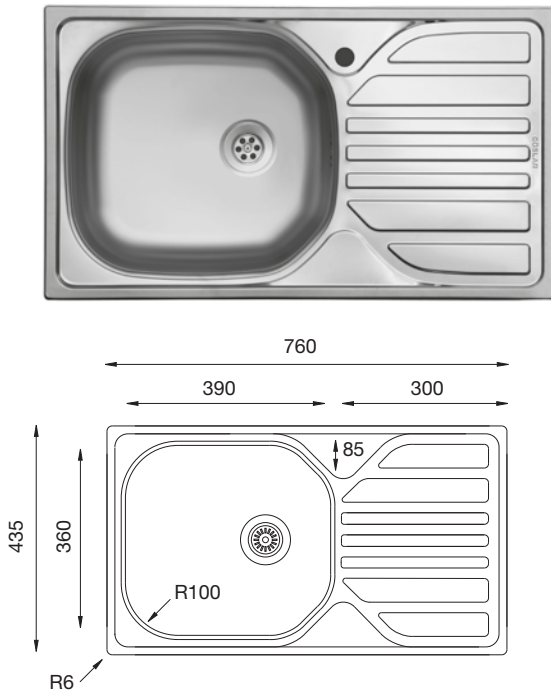

Siphon Inclus

Montage

Finition Brillante

• GOS-5152 : 50 x 116 cm

- **Définition** : Évier à encastrer, 2 cuves, avec égouttoir, vidage manuel, 1 perçage pour robinetterie
- **Code Produit** : GOS-5152
- **Épaisseur** : 0,60 mm
- **Finition** : Satin (Lisse)
- **Longueur** : 116 cm
- **Largeur** : 50 cm
- **Longueur cuve** : 33,7 cm
- **Largeur cuve** : 40 cm
- **Profondeur cuve** : 16 cm
- **Substance** : Acier inoxydable 304
Catégorie 18/10

Siphon Inclus

Montage

Finition Satin

• GOS-5150 : 48 x 78 cm

- **Définition** : Évier à encastrer, 2 cuves, vidage manuel, 1 perçage pour robinetterie
- **Code Produit** : GOS-5150
- **Épaisseur** : 0,60 mm
- **Finition** : Satin (Lisse)
- **Longueur** : 78 cm
- **Largeur** : 48 cm
- **Longueur cuve** : 40 cm
- **Largeur cuve** : 33,7 cm
- **Profondeur cuve** : 16 cm
- **Substance** : Acier inoxydable 304
Catégorie 18/10

Siphon Inclus

Montage

Finition Satin

GÖSLAR

kitchen equipment

• GOS-5119 : 43,5 x 76 cm

- **Définition** : Évier à encastrer,
1 cuve, avec égouttoir,
vidage manuel,
1 perçage pour robinetterie
- **Code Produit** : GOS-5119
- **Épaisseur** : 0,50 mm
- **Finition** : Satin (Lisse)
- **Longueur** : 76 cm
- **Largeur** : 43,5 cm
- **Longueur cuve** : 39 cm
- **Largeur cuve** : 36 cm
- **Profondeur cuve** : 15,5 cm
- **Substance** : Acier inoxydable 304
Catégorie 18/10

Siphon Inclus

Montage

Finition Satin

• GOS-610547 : 61 x 45,7 cm

- **Définition** : Évier à encastrer,
1 cuve,
vidage manuel.

- **Code Produit** : GOS-610547
- **Épaisseur** : 0,70 mm
- **Finition** : Brillante (Poli)
- **Longueur** : 45,7 cm
- **Largeur** : 61 cm
- **Longueur cuve** : 40,7 cm
- **Largeur cuve** : 55,6 cm
- **Profondeur cuve** : 19 cm
- **Substance** : Acier inoxydable 304
Catégorie 18/10