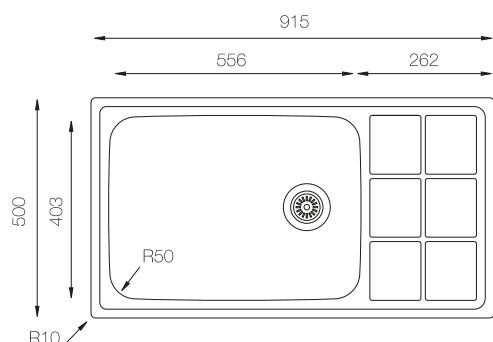

Siphon Inclus

Montage

Finition Brillante

• GOS-37560 : 51 x 80 cm

- **Définition** : Évier sous plan, 2 cuves, vidage manuel.
- **Code Produit** : GOS-37560
- **Épaisseur** : 1,00 mm
- **Finition** : Brillante (poli)
- **Longueur** : 51 cm
- **Largeur** : 80 cm
- **Longueur cuve** : 47 cm / 40,5 cm
- **Largeur cuve** : 37,5 cm / 34,5 cm
- **Profondeur cuve** : 22,8 cm
- **Substance** : Acier inoxydable 304
Catégorie 18/10

Siphon Inclus

Montage

Finition Brillante

• GOS-LT915 : 91,5 x 50 cm

• **Définition** : Évier à encastrer,
1 cuve, avec égouttoir,
vidage manuel.

- **Code Produit** : GOS-LT915
- **Épaisseur** : 0,70 mm
- **Finition** : Brillante (poli)
- **Longueur** : 50 cm
- **Largeur** : 91,5 cm
- **Longueur cuve** : 40,3 cm
- **Largeur cuve** : 55,6 cm
- **Profondeur cuve** : 20 cm
- **Substance** : Acier inoxydable 304
Catégorie 18/10

Siphon Inclus

Montage

Finition Brillante

• GOS-WV10050 : 91,5 x 50 cm

• **Définition** : Évier à encastrer,
1 cuve, avec égouttoir,
vidage manuel.

- **Code Produit** : GOS-WV10050
- **Épaisseur** : 0,70 mm
- **Finition** : Brillante (poli)
- **Longueur** : 50 cm
- **Largeur** : 91,5 cm
- **Longueur cuve** : 40,3 cm
- **Largeur cuve** : 55,6 cm
- **Profondeur cuve** : 20 cm
- **Substance** : Acier inoxydable 304
Catégorie 18/10

Siphon Inclus

Montage

Finition Brillante

GÖSLAR

kitchen equipment

• GOS-LN10050 : 100 x 50 cm

- **Définition** : Évier à encastrer,
1 cuve, avec égouttoir,
vidage manuel,
1 perçage pour robinetterie
- **Code Produit** : GOS-LN10050
- **Épaisseur** : 0,60 mm
- **Finition** : Satin (Lisse)
- **Longueur** : 100 cm
- **Largeur** : 50 cm
- **Longueur cuve** : 45 cm
- **Largeur cuve** : 40 cm
- **Profondeur cuve** : 18,5 cm
- **Substance** : Acier inoxydable 304
Catégorie 18/10