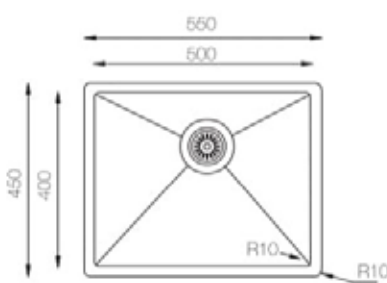

• **Définition** : Évier sous plan ou à fleur,
1 cuve,
vidage manuel.

• **Code Produit** : GOS-400
 • **Épaisseur** : 1,20 mm
 • **Finition** : Brillante (poli)
 • **Longueur** : 44 cm
 • **Largeur** : 44 cm
 • **Longueur cuve** : 40 cm
 • **Largeur cuve** : 40 cm
 • **Profondeur cuve** : 20,3 cm
 • **Substance** : Acier inoxydable 304
 Catégorie 18/10

- **Définition** : Évier sous plan ou à fleur, 1 cuve, vidage manuel.
- **Code Produit** : GOS-450
- **Épaisseur** : 1,20 mm
- **Finition** : Brillante (poli)
- **Longueur** : 49 cm
- **Largeur** : 44 cm
- **Longueur cuve** : 45 cm
- **Largeur cuve** : 40 cm
- **Profondeur cuve** : 20,3 cm
- **Substance** : Acier inoxydable 304
Catégorie 18/10

colorX Series

Siphon Inclus

Montage

Finition Brillante

• GOS-500 : 55 x 45 cm

- Gold 
- Bronze 
- Titanium 

- **Définition** : Évier sous plan ou à fleur, 1 cuve, vidage manuel.
- **Code Produit** : GOS-500
- **Épaisseur** : 1,20 mm
- **Finition** : Brillante (poli)
- **Longueur** : 55 cm
- **Largeur** : 45 cm
- **Longueur cuve** : 50 cm
- **Largeur cuve** : 40 cm
- **Profondeur cuve** : 20,3 cm
- **Substance** : Acier inoxydable 304
Catégorie 18/10

colorX Series

Siphon Inclus

Montage

Finition Brillante

• GOS-550 : 60 x 45 cm

- **Définition** : Évier sous plan ou à fleur, 1 cuve, vidage manuel.
- **Code Produit** : GOS-550
- **Épaisseur** : 1,20 mm
- **Finition** : Brillante (poli)
- **Longueur** : 60 cm
- **Largeur** : 45 cm
- **Longueur cuve** : 55 cm
- **Largeur cuve** : 40 cm
- **Profondeur cuve** : 20,3 cm
- **Substance** : Acier inoxydable 304
Catégorie 18/10