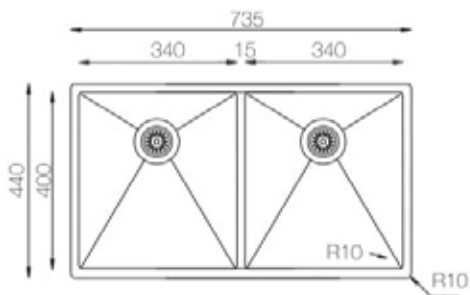

• GOS-340.50 : 73,5 x 44 cm

- Gold
- Bronze
- Titanium

- **Définition** : Évier sous plan ou à fleur, 2 cuves, vidage manuel.
- **Code Produit** : GOS-340.50
- **Épaisseur** : 1,20 mm
- **Finition** : Brillante (poli)
- **Longueur** : 73,5 cm
- **Largeur** : 44 cm
- **Longueur cuve** : 40 cm
- **Largeur cuve** : 34 cm
- **Profondeur cuve** : 20,3 cm
- **Substance** : Acier inoxydable 304
  Catégorie 18/10

colorX Series