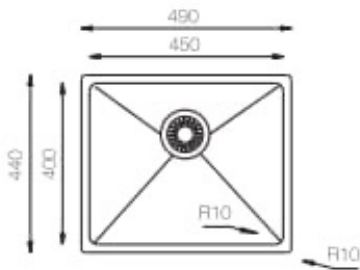

• **Définition** : Évier sous plan ou à fleur,
1 cuve,
vidage manuel.

• **Code Produit** : GOS-400
 • **Épaisseur** : 1,20 mm
 • **Finition** : Brillante (poli)
 • **Longueur** : 44 cm
 • **Largeur** : 44 cm
 • **Longueur cuve** : 40 cm
 • **Largeur cuve** : 40 cm
 • **Profondeur cuve** : 20,3 cm
 • **Substance** : Acier inoxydable 304
 Catégorie 18/10

colorX Series

Siphon Inclus

Montage

Finition Brillante

GÖSLAR

kitchen equipment

• GOS-450 : 49 x 44 cm

- Gold 
- Bronze 
- Titanium 

- **Définition** : Évier sous plan ou à fleur, 1 cuve, vidage manuel.
- **Code Produit** : GOS-450
- **Épaisseur** : 1,20 mm
- **Finition** : Brillante (poli)
- **Longueur** : 49 cm
- **Largeur** : 44 cm
- **Longueur cuve** : 45 cm
- **Largeur cuve** : 40 cm
- **Profondeur cuve** : 20,3 cm
- **Substance** : Acier inoxydable 304
Catégorie 18/10