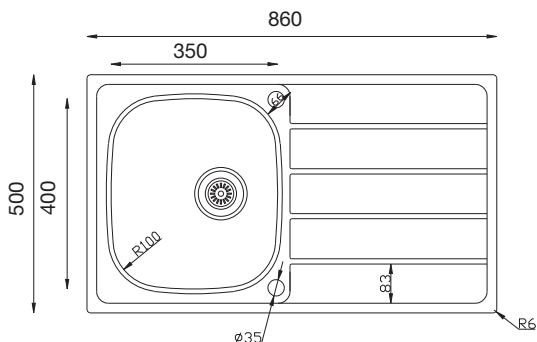

Siphon Inclus

Montage

Finition Brillante

GÖSLAR

kitchen equipment

• GOS-LN10050 : 100 x 50 cm

- **Définition** : Évier à encastrer,
1 cuve, avec égouttoir,
vidage manuel,
1 perçage pour robinetterie
- **Code Produit** : GOS-LN10050
- **Épaisseur** : 0,60 mm
- **Finition** : Satin (Lisse)
- **Longueur** : 100 cm
- **Largeur** : 50 cm
- **Longueur cuve** : 45 cm
- **Largeur cuve** : 40 cm
- **Profondeur cuve** : 18,5 cm
- **Substance** : Acier inoxydable 304
Catégorie 18/10

Siphon Inclus

Montage

Finition Satin

• GOS-8650 : 50 x 86 cm

- **Définition** : Évier à encastrer,
1 cuve,
vidage manuel,
1 perçage pour robinetterie
- **Code Produit** : GOS-8650
- **Épaisseur** : 0,60 mm
- **Finition** : Brillante (Poli)
- **Longueur** : 50 cm
- **Largeur** : 86 cm
- **Longueur cuve** : 40 cm
- **Largeur cuve** : 35 cm
- **Profondeur cuve** : 17,5 cm
- **Substance** : Acier inoxydable 304
Catégorie 18/10

Siphon Inclus

Montage

Finition Brillante

• GOS-5152 : 50 x 116 cm

- **Définition** : Évier à encastrer, 2 cuves, avec égouttoir, vidage manuel, 1 perçage pour robinetterie
- **Code Produit** : GOS-5152
- **Épaisseur** : 0,60 mm
- **Finition** : Satin (Lisse)
- **Longueur** : 116 cm
- **Largeur** : 50 cm
- **Longueur cuve** : 33,7 cm
- **Largeur cuve** : 40 cm
- **Profondeur cuve** : 16 cm
- **Substance** : Acier inoxydable 304
Catégorie 18/10

Siphon Inclus

Montage

Finition Satin

• GOS-5150 : 48 x 78 cm

- **Définition** : Évier à encastrer, 2 cuves, vidage manuel, 1 perçage pour robinetterie
- **Code Produit** : GOS-5150
- **Épaisseur** : 0,60 mm
- **Finition** : Satin (Lisse)
- **Longueur** : 78 cm
- **Largeur** : 48 cm
- **Longueur cuve** : 40 cm
- **Largeur cuve** : 33,7 cm
- **Profondeur cuve** : 16 cm
- **Substance** : Acier inoxydable 304
Catégorie 18/10