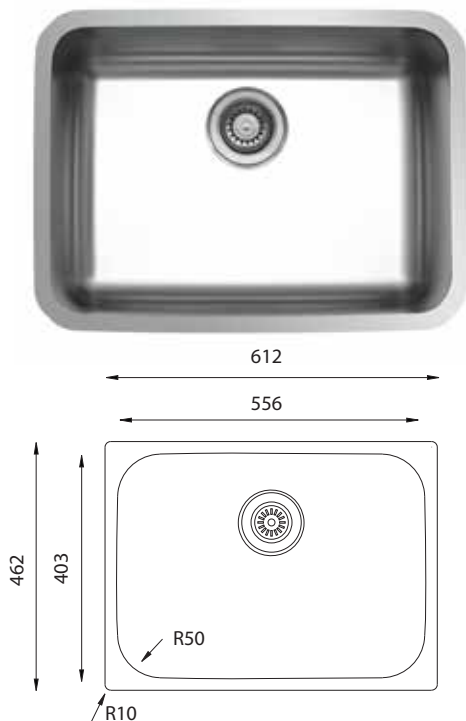

Siphon Inclus

Montage

Finition Satin

GÖSLAR

kitchen equipment

• GOS-500 : 54 x 44 cm

- **Définition** : Évier sous plan, 1 cuve, vidage manuel.
- **Code Produit** : GOS-500
- **Épaisseur** : 0,80 mm
- **Finition** : Brillante (Poli)
- **Longueur** : 44 cm
- **Largeur** : 54 cm
- **Longueur cuve** : 40 cm
- **Largeur cuve** : 50 cm
- **Profondeur cuve** : 19 cm
- **Substance** : Acier inoxydable 304
Catégorie 18/10

Siphon Inclus

Montage

Finition Brillante

• GOS-556 : 61,2 x 46,2 cm

- **Définition** : Évier sous plan, 1 cuve, vidage manuel.
- **Code Produit** : GOS-556
- **Épaisseur** : 0,80 mm
- **Finition** : Brillante (poli)
- **Longueur** : 46,2 cm
- **Largeur** : 61,2 cm
- **Longueur cuve** : 45 cm
- **Largeur cuve** : 40 cm
- **Profondeur cuve** : 20,3 cm
- **Substance** : Acier inoxydable 304
Catégorie 18/10

Siphon Inclus

Montage

Finition Brillante

• GOS-72310 : 46,7 x 77,3 cm

- **Définition** : Évier sous plan, 1 cuve, vidage manuel.
- **Code Produit** : GOS-72310
- **Épaisseur** : 1,00 mm
- **Finition** : Brillante (poli)
- **Longueur** : 46,7 cm
- **Largeur** : 77,3 cm
- **Longueur cuve** : 41,7 cm
- **Largeur cuve** : 72,3 cm
- **Profondeur cuve** : 22,8 cm
- **Substance** : Acier inoxydable 304
Catégorie 18/10

Siphon Inclus

Montage

Finition Brillante

• GOS-33750 : 75,4 x 44 cm

- **Définition** : Évier sous plan, 2 cuves, vidage manuel.
- **Code Produit** : GOS-33750
- **Épaisseur** : 0,80 mm
- **Finition** : Brillante (poli)
- **Longueur** : 44 cm
- **Largeur** : 75,4 cm
- **Longueur cuve** : 40 cm
- **Largeur cuve** : 33,7 cm
- **Profondeur cuve** : 18,5 cm
- **Substance** : Acier inoxydable 304
Catégorie 18/10