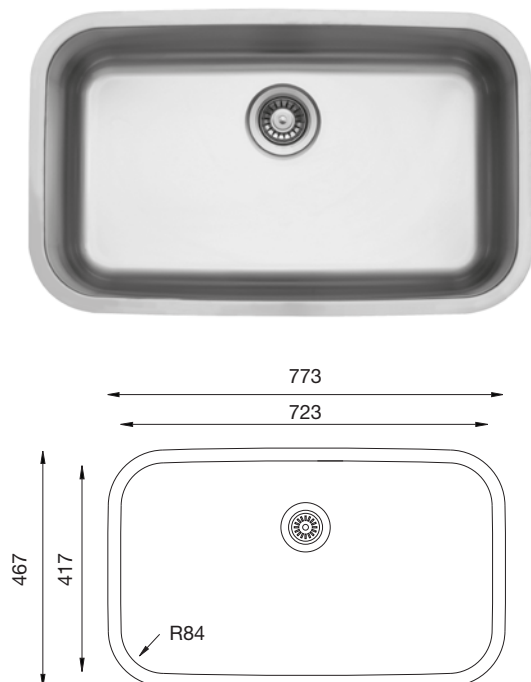

Siphon Inclus

Montage

Finition Brillante

• GOS-556 : 61,2 x 46,2 cm

- **Définition** : Évier sous plan, 1 cuve, vidage manuel.
- **Code Produit** : GOS-556
- **Épaisseur** : 0,80 mm
- **Finition** : Brillante (poli)
- **Longueur** : 46,2 cm
- **Largeur** : 61,2 cm
- **Longueur cuve** : 45 cm
- **Largeur cuve** : 40 cm
- **Profondeur cuve** : 20,3 cm
- **Substance** : Acier inoxydable 304
Catégorie 18/10

Siphon Inclus

Montage

Finition Brillante

• GOS-72310 : 46,7 x 77,3 cm

- **Définition** : Évier sous plan, 1 cuve, vidage manuel.
- **Code Produit** : GOS-72310
- **Épaisseur** : 1,00 mm
- **Finition** : Brillante (poli)
- **Longueur** : 46,7 cm
- **Largeur** : 77,3 cm
- **Longueur cuve** : 41,7 cm
- **Largeur cuve** : 72,3 cm
- **Profondeur cuve** : 22,8 cm
- **Substance** : Acier inoxydable 304
Catégorie 18/10

Siphon Inclus

Montage

Finition Brillante

• GOS-33750 : 75,4 x 44 cm

- **Définition** : Évier sous plan, 2 cuves, vidage manuel.
- **Code Produit** : GOS-33750
- **Épaisseur** : 0,80 mm
- **Finition** : Brillante (poli)
- **Longueur** : 44 cm
- **Largeur** : 75,4 cm
- **Longueur cuve** : 40 cm
- **Largeur cuve** : 33,7 cm
- **Profondeur cuve** : 18,5 cm
- **Substance** : Acier inoxydable 304
Catégorie 18/10