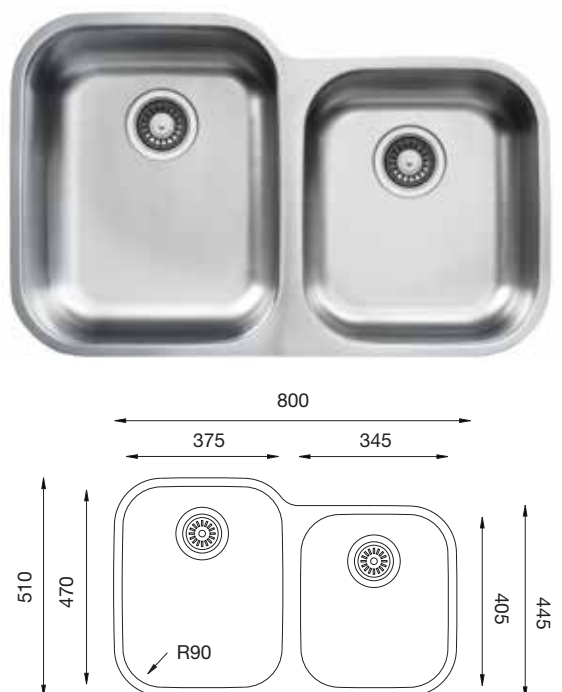

Siphon Inclus

Montage

Finition Brillante

GÖSLAR

kitchen equipment

• GOS-36050 : 80 x 46 cm

- **Définition** : Évier sous plan, 2 cuves, vidage manuel.
- **Code Produit** : GOS-36050
- **Épaisseur** : 0,80 mm
- **Finition** : Brillante (Poli)
- **Longueur** : 46 cm
- **Largeur** : 80 cm
- **Longueur cuve** : 42 cm
- **Largeur cuve** : 36 cm
- **Profondeur cuve** : 20,8 cm
- **Substance** : Acier inoxydable 304
Catégorie 18/10

Siphon Inclus

Montage

Finition Brillante

• GOS-37560 : 51 x 80 cm

- **Définition** : Évier sous plan, 2 cuves, vidage manuel.
- **Code Produit** : GOS-37560
- **Épaisseur** : 1,00 mm
- **Finition** : Brillante (poli)
- **Longueur** : 51 cm
- **Largeur** : 80 cm
- **Longueur cuve** : 47 cm / 40,5 cm
- **Largeur cuve** : 37,5 cm / 34,5 cm
- **Profondeur cuve** : 22,8 cm
- **Substance** : Acier inoxydable 304
Catégorie 18/10

Siphon Inclus

Montage

Finition Brillante

• GOS-LT915 : 91,5 x 50 cm

• **Définition** : Évier à encastrer,
1 cuve, avec égouttoir,
vidage manuel.

- **Code Produit** : GOS-LT915
- **Épaisseur** : 0,70 mm
- **Finition** : Brillante (poli)
- **Longueur** : 50 cm
- **Largeur** : 91,5 cm
- **Longueur cuve** : 40,3 cm
- **Largeur cuve** : 55,6 cm
- **Profondeur cuve** : 20 cm
- **Substance** : Acier inoxydable 304
Catégorie 18/10