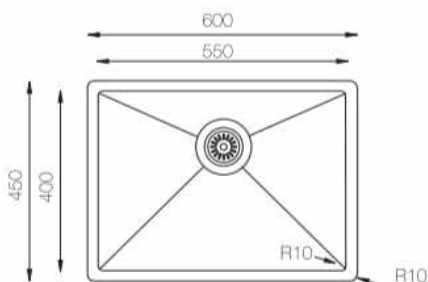

- **Définition** : Évier sous plan ou à fleur, 1 cuve, vidage manuel.
- **Code Produit** : GOS-450
- **Épaisseur** : 1,20 mm
- **Finition** : Brillante (poli)
- **Longueur** : 49 cm
- **Largeur** : 44 cm
- **Longueur cuve** : 45 cm
- **Largeur cuve** : 40 cm
- **Profondeur cuve** : 20,3 cm
- **Substance** : Acier inoxydable 304
Catégorie 18/10

colorX Series

Siphon Inclus

Montage

Finition Brillante

• GOS-550 : 60 x 45 cm

- **Définition** : Évier sous plan ou à fleur, 1 cuve, vidage manuel.
- **Code Produit** : GOS-550
- **Épaisseur** : 1,20 mm
- **Finition** : Brillante (poli)
- **Longueur** : 60 cm
- **Largeur** : 45 cm
- **Longueur cuve** : 55 cm
- **Largeur cuve** : 40 cm
- **Profondeur cuve** : 20,3 cm
- **Substance** : Acier inoxydable 304
Catégorie 18/10

colorX Series

Siphon Inclus

Montage

Finition Brillante

• GOS-745 : 78,5 x 44 cm

- **Définition** : Évier sous plan ou à fleur, 1 cuve, vidage manuel.
- **Code Produit** : GOS-745
- **Épaisseur** : 1,20 mm
- **Finition** : Brillante (poli)
- **Longueur** : 78,5 cm
- **Largeur** : 44 cm
- **Longueur cuve** : 74,5 cm
- **Largeur cuve** : 40 cm
- **Profondeur cuve** : 20,3 cm
- **Substance** : Acier inoxydable 304
Catégorie 18/10

- **Définition** : Évier sous plan ou à fleur, 2 cuves, vidage manuel.
- **Code Produit** : GOS-34070
- **Épaisseur** : 1,20 mm
- **Finition** : Brillante (poli)
- **Longueur** : 57 cm
- **Largeur** : 44 cm
- **Longueur cuve** : 40 cm
- **Largeur cuve** : 34 / 17 cm
- **Profondeur cuve** : 20,3 cm
- **Substance** : Acier inoxydable 304
Catégorie 18/10