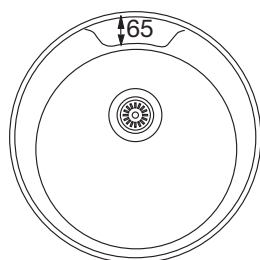

Siphon Inclus

Montage

Finition Satin

• GOS-5150 : 48 x 78 cm

- **Définition** : Évier à encastrer, 2 cuves, vidage manuel, 1 perçage pour robinetterie
- **Code Produit** : GOS-5150
- **Épaisseur** : 0,60 mm
- **Finition** : Satin (Lisse)
- **Longueur** : 78 cm
- **Largeur** : 48 cm
- **Longueur cuve** : 40 cm
- **Largeur cuve** : 33,7 cm
- **Profondeur cuve** : 16 cm
- **Substance** : Acier inoxydable 304
Catégorie 18/10

Siphon Inclus

Montage

Finition Satin

• GOS-610547 : 61 x 45,7 cm

- **Définition** : Évier à encastrer,
1 cuve,
vidage manuel.

- **Code Produit** : GOS-610547
- **Épaisseur** : 0,70 mm
- **Finition** : Brillante (Poli)
- **Longueur** : 45,7 cm
- **Largeur** : 61 cm
- **Longueur cuve** : 40,7 cm
- **Largeur cuve** : 55,6 cm
- **Profondeur cuve** : 19 cm
- **Substance** : Acier inoxydable 304
Catégorie 18/10

Siphon Inclus

Montage

Finition Brillante

• GOS-5107 : Ø 49 cm

- **Définition** : Évier à encastrer,
1 cuve,
vidage manuel,
1 perçage pour robinetterie
- **Code Produit** : GOS-5107
- **Épaisseur** : 0,60 mm
- **Finition** : Satin (Lisse)
- **Longueur** : 49 cm
- **Largeur** : 49 cm
- **Longueur cuve** : 37 cm
- **Largeur cuve** : 37 cm
- **Profondeur cuve** : 18 cm
- **Substance** : Acier inoxydable 304
Catégorie 18/10

Siphon Inclus

Montage

Finition Satin

• GOS-5466 : Ø 44,6 cm

- **Définition** : Évier sous plan ou à fleur,
1 cuve,
vidage manuel.
- **Code Produit** : GOS-5466
- **Épaisseur** : 0,60 mm
- **Finition** : Satin (Lisse)
- **Longueur** : 44,6 cm
- **Largeur** : 44,6 cm
- **Longueur cuve** : 39 cm
- **Largeur cuve** : 39 cm
- **Profondeur cuve** : 16,5 cm
- **Substance** : Acier inoxydable 304
Catégorie 18/10