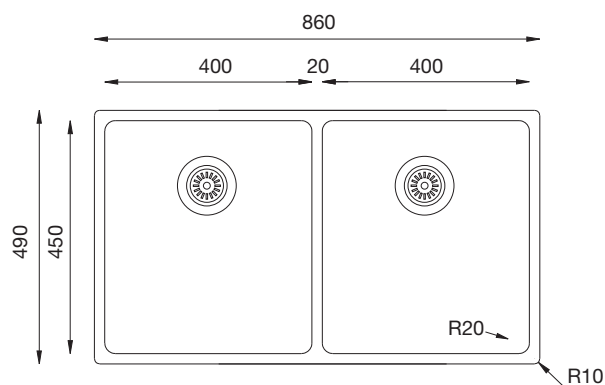

Siphon Inclus

Montage

Finition Brillante

• GOS-40050 : 49 x 86 cm

• **Définition** : Évier sous plan ou à fleur, 2 cuves, vidage manuel.

- **Code Produit** : GOS-40050
- **Épaisseur** : 1,00 mm
- **Finition** : Brillante (poli)
- **Longueur** : 49 cm
- **Largeur** : 86 cm
- **Longueur cuve** : 45 cm
- **Largeur cuve** : 40 cm
- **Profondeur cuve** : 21,5 cm
- **Substance** : Acier inoxydable 304
Catégorie 18/10

Siphon Inclus

Montage

Finition Brillante

• GOS-40060 : 80 x 49 cm

• **Définition** : Évier sous plan ou à fleur, 2 cuves, vidage manuel.

- **Code Produit** : GOS-40060
- **Épaisseur** : 1,00 mm
- **Finition** : Brillante (poli)
- **Longueur** : 49 cm
- **Largeur** : 80 cm
- **Longueur cuve** : 45 / 40 cm
- **Largeur cuve** : 40 / 34 cm
- **Profondeur cuve** : 21,5 cm
- **Substance** : Acier inoxydable 304
Catégorie 18/10