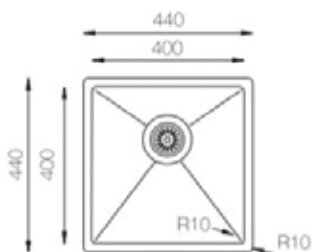

GOSLAR : VOTRE PARTENAIRE POUR LA VIE.

• GOS-341 : 44 x 38 cm

Gold

Bronze

Titanium

• **Définition** : Évier sous plan ou à fleur,
1 cuve,
vidage manuel.

• **Code Produit** : GOS-341
 • **Épaisseur** : 1,20 mm
 • **Finition** : Brillante (poli)
 • **Longueur** : 44 cm
 • **Largeur** : 38 cm
 • **Longueur cuve** : 40 cm
 • **Largeur cuve** : 34 cm
 • **Profondeur cuve** : 20,3 cm
 • **Substance** : Acier inoxydable 304
 Catégorie 18/10

colorX Series

Siphon Inclus

Montage

Finition Brillante

• GOS-400 : 44 x 44 cm

Gold

Bronze

Titanium

• **Définition** : Évier sous plan ou à fleur,
1 cuve,
vidage manuel.

• **Code Produit** : GOS-400
 • **Épaisseur** : 1,20 mm
 • **Finition** : Brillante (poli)
 • **Longueur** : 44 cm
 • **Largeur** : 44 cm
 • **Longueur cuve** : 40 cm
 • **Largeur cuve** : 40 cm
 • **Profondeur cuve** : 20,3 cm
 • **Substance** : Acier inoxydable 304
 Catégorie 18/10

- **Définition** : Évier sous plan ou à fleur, 1 cuve, vidage manuel.
- **Code Produit** : GOS-450
- **Épaisseur** : 1,20 mm
- **Finition** : Brillante (poli)
- **Longueur** : 49 cm
- **Largeur** : 44 cm
- **Longueur cuve** : 45 cm
- **Largeur cuve** : 40 cm
- **Profondeur cuve** : 20,3 cm
- **Substance** : Acier inoxydable 304
Catégorie 18/10