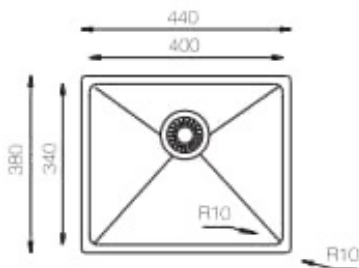

GOSLAR : VOTRE PARTENAIRE POUR LA VIE.

• GOS-341 : 44 x 38 cm

Gold

Bronze

Titanium

• **Définition** : Évier sous plan ou à fleur,
1 cuve,
vidage manuel.

• **Code Produit** : GOS-341
 • **Épaisseur** : 1,20 mm
 • **Finition** : Brillante (poli)
 • **Longueur** : 44 cm
 • **Largeur** : 38 cm
 • **Longueur cuve** : 40 cm
 • **Largeur cuve** : 34 cm
 • **Profondeur cuve** : 20,3 cm
 • **Substance** : Acier inoxydable 304
 Catégorie 18/10

• **Définition** : Évier sous plan ou à fleur,
1 cuve,
vidage manuel.

• **Code Produit** : GOS-400
 • **Épaisseur** : 1,20 mm
 • **Finition** : Brillante (poli)
 • **Longueur** : 44 cm
 • **Largeur** : 44 cm
 • **Longueur cuve** : 40 cm
 • **Largeur cuve** : 40 cm
 • **Profondeur cuve** : 20,3 cm
 • **Substance** : Acier inoxydable 304
 Catégorie 18/10