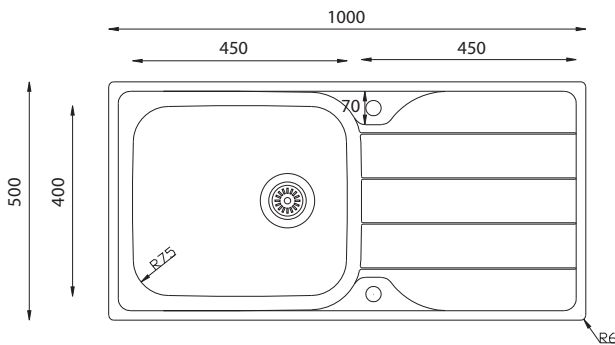

Siphon Inclus

Montage

Finition Brillante

• GOS-WV10050 : 91,5 x 50 cm

• **Définition** : Évier à encastrer,
1 cuve, avec égouttoir,
vidage manuel.

- **Code Produit** : GOS-WV10050
- **Épaisseur** : 0,70 mm
- **Finition** : Brillante (poli)
- **Longueur** : 50 cm
- **Largeur** : 91,5 cm
- **Longueur cuve** : 40,3 cm
- **Largeur cuve** : 55,6 cm
- **Profondeur cuve** : 20 cm
- **Substance** : Acier inoxydable 304
Catégorie 18/10

Siphon Inclus

Montage

Finition Brillante

GÖSLAR

kitchen equipment

• GOS-LN10050 : 100 x 50 cm

- **Définition** : Évier à encastrer,
1 cuve, avec égouttoir,
vidage manuel,
1 perçage pour robinetterie
- **Code Produit** : GOS-LN10050
- **Épaisseur** : 0,60 mm
- **Finition** : Satin (Lisse)
- **Longueur** : 100 cm
- **Largeur** : 50 cm
- **Longueur cuve** : 45 cm
- **Largeur cuve** : 40 cm
- **Profondeur cuve** : 18,5 cm
- **Substance** : Acier inoxydable 304
Catégorie 18/10

Siphon Inclus

Montage

Finition Satin

• GOS-8650 : 50 x 86 cm

- **Définition** : Évier à encastrer,
1 cuve,
vidage manuel,
1 perçage pour robinetterie
- **Code Produit** : GOS-8650
- **Épaisseur** : 0,60 mm
- **Finition** : Brillante (Poli)
- **Longueur** : 50 cm
- **Largeur** : 86 cm
- **Longueur cuve** : 40 cm
- **Largeur cuve** : 35 cm
- **Profondeur cuve** : 17,5 cm
- **Substance** : Acier inoxydable 304
Catégorie 18/10

Siphon Inclus

Montage

Finition Brillante

• GOS-5152 : 50 x 116 cm

- **Définition** : Évier à encastrer, 2 cuves, avec égouttoir, vidage manuel, 1 perçage pour robinetterie
- **Code Produit** : GOS-5152
- **Épaisseur** : 0,60 mm
- **Finition** : Satin (Lisse)
- **Longueur** : 116 cm
- **Largeur** : 50 cm
- **Longueur cuve** : 33,7 cm
- **Largeur cuve** : 40 cm
- **Profondeur cuve** : 16 cm
- **Substance** : Acier inoxydable 304
Catégorie 18/10