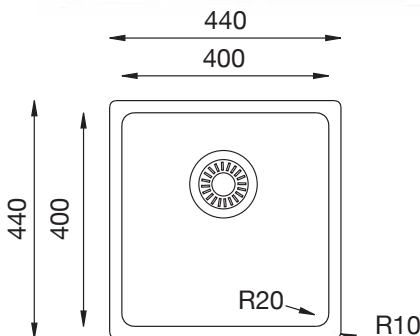

Siphon Inclus

Montage

Finition Satin

GÖSLAR

kitchen equipment

• GOS-341 : 44 x 38 cm

• **Définition** : Évier sous plan ou à fleur;
1 cuve,
vidage manuel.

• **Code Produit** : GOS-341
• **Épaisseur** : 1,00 mm
• **Finition** : Brillante (poli)
• **Longueur** : 38 cm
• **Largeur** : 44 cm
• **Longueur cuve** : 34 cm
• **Largeur cuve** : 40 cm
• **Profondeur cuve** : 21,5 cm
• **Substance** : Acier inoxydable 304
Catégorie 18/10

Siphon Inclus

Montage

Finition Brillante

• GOS-400 : 44 x 44 cm

• **Définition** : Évier sous plan ou à fleur;
1 cuve,
vidage manuel.

• **Code Produit** : GOS-400
• **Épaisseur** : 1,00 mm
• **Finition** : Brillante (Poli)
• **Longueur** : 44,0 cm
• **Largeur** : 44,0 cm
• **Longueur cuve** : 40,0 cm
• **Largeur cuve** : 40,0 cm
• **Profondeur cuve** : 21,5 cm
• **Substance** : Acier inoxydable 304
Catégorie 18/10

Siphon Inclus

Montage

Finition Brillante

• GOS-451 : 49 x 44 cm

• **Définition** : Évier sous plan ou à fleur,
1 cuve,
vidage manuel.

- **Code Produit** : GOS-451
- **Épaisseur** : 1,00 mm
- **Finition** : Brillante (poli)
- **Longueur** : 44 cm
- **Largeur** : 49 cm
- **Longueur cuve** : 40 cm
- **Largeur cuve** : 45 cm
- **Profondeur cuve** : 21,5 cm
- **Substance** : Acier inoxydable 304
Catégorie 18/10

Siphon Inclus

Montage

Finition Brillante

• GOS-550 : 58,8 x 43,5 cm

• **Définition** : Évier sous plan ou à fleur,
1 cuve,
vidage manuel.

- **Code Produit** : GOS-550
- **Épaisseur** : 1,00 mm
- **Finition** : Brillante (poli)
- **Longueur** : 43,5 cm
- **Largeur** : 58,8 cm
- **Longueur cuve** : 39,5 cm
- **Largeur cuve** : 54,8 cm
- **Profondeur cuve** : 21,5 cm
- **Substance** : Acier inoxydable 304
Catégorie 18/10