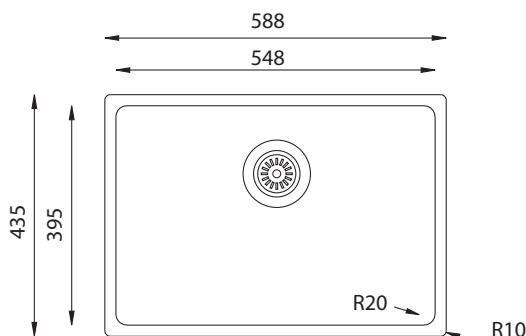

Siphon Inclus

Montage

Finition Brillante

• GOS-451 : 49 x 44 cm

• **Définition** : Évier sous plan ou à fleur,
1 cuve,
vidage manuel.

- **Code Produit** : GOS-451
- **Épaisseur** : 1,00 mm
- **Finition** : Brillante (poli)
- **Longueur** : 44 cm
- **Largeur** : 49 cm
- **Longueur cuve** : 40 cm
- **Largeur cuve** : 45 cm
- **Profondeur cuve** : 21,5 cm
- **Substance** : Acier inoxydable 304
Catégorie 18/10

Siphon Inclus

Montage

Finition Brillante

• GOS-550 : 58,8 x 43,5 cm

• **Définition** : Évier sous plan ou à fleur,
1 cuve,
vidage manuel.

- **Code Produit** : GOS-550
- **Épaisseur** : 1,00 mm
- **Finition** : Brillante (poli)
- **Longueur** : 43,5 cm
- **Largeur** : 58,8 cm
- **Longueur cuve** : 39,5 cm
- **Largeur cuve** : 54,8 cm
- **Profondeur cuve** : 21,5 cm
- **Substance** : Acier inoxydable 304
Catégorie 18/10

Siphon Inclus

Montage

Finition Brillante

GÖSLAR

kitchen equipment

• GOS-745400 : 44x78,5 cm

- **Définition** : Évier sous plan ou à fleur;
1 cuve,
vidage manuel.
- **Code Produit** : GOS-745400
- **Épaisseur** : 1,00 mm
- **Finition** : Brillante (poli)
- **Longueur** : 44 cm
- **Largeur** : 78,5 cm
- **Longueur cuve** : 40 cm
- **Largeur cuve** : 74,5 cm
- **Profondeur cuve** : 21,5 cm
- **Substance** : Acier inoxydable 304
Catégorie 18/10