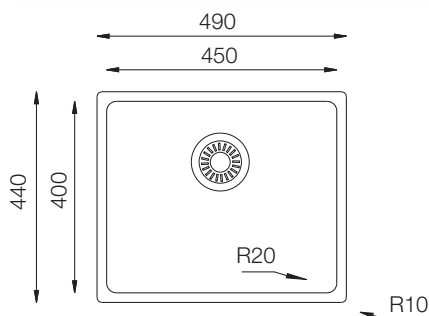

Siphon Inclus

Montage

Finition Brillante

• GOS-400 : 44 x 44 cm

• **Définition** : Évier sous plan ou à fleur;
1 cuve,
vidage manuel.

• **Code Produit** : GOS-400
• **Épaisseur** : 1,00 mm
• **Finition** : Brillante (Poli)
• **Longueur** : 44,0 cm
• **Largeur** : 44,0 cm
• **Longueur cuve** : 40,0 cm
• **Largeur cuve** : 40,0 cm
• **Profondeur cuve** : 21,5 cm
• **Substance** : Acier inoxydable 304
Catégorie 18/10

Siphon Inclus

Montage

Finition Brillante

• GOS-451 : 49 x 44 cm

• **Définition** : Évier sous plan ou à fleur,
1 cuve,
vidage manuel.

- **Code Produit** : GOS-451
- **Épaisseur** : 1,00 mm
- **Finition** : Brillante (poli)
- **Longueur** : 44 cm
- **Largeur** : 49 cm
- **Longueur cuve** : 40 cm
- **Largeur cuve** : 45 cm
- **Profondeur cuve** : 21,5 cm
- **Substance** : Acier inoxydable 304
Catégorie 18/10

Siphon Inclus

Montage

Finition Brillante

• GOS-550 : 58,8 x 43,5 cm

• **Définition** : Évier sous plan ou à fleur,
1 cuve,
vidage manuel.

- **Code Produit** : GOS-550
- **Épaisseur** : 1,00 mm
- **Finition** : Brillante (poli)
- **Longueur** : 43,5 cm
- **Largeur** : 58,8 cm
- **Longueur cuve** : 39,5 cm
- **Largeur cuve** : 54,8 cm
- **Profondeur cuve** : 21,5 cm
- **Substance** : Acier inoxydable 304
Catégorie 18/10