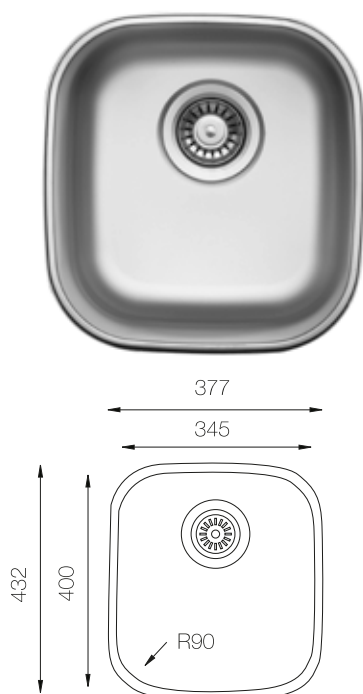

Siphon Inclus

Montage

Finition Brillante

GÖSLAR

kitchen equipment

• GOS-328 : 37,3 x 35,3 cm

- **Définition** : Évier sous plan, 1 cuve, vidage manuel.
- **Code Produit** : GOS-328
- **Épaisseur** : 0,80 mm
- **Finition** : Brillante (Poli)
- **Longueur** : 37,3 cm
- **Largeur** : 35,3 cm
- **Longueur cuve** : 34,8 cm
- **Largeur cuve** : 32,8 cm
- **Profondeur cuve** : 16,5 cm
- **Substance** : Acier inoxydable 304
Catégorie 18/10

Siphon Inclus

Montage

Finition Brillante

• GOS-345 : 43,2 x 37,7 cm

- **Définition** : Évier sous plan, 1 cuve, vidage manuel.

- **Code Produit** : GOS-345
- **Épaisseur** : 0,80 mm
- **Finition** : Brillante (Poli)
- **Longueur** : 43,2 cm
- **Largeur** : 37,7 cm
- **Longueur cuve** : 40,0 cm
- **Largeur cuve** : 34,5 cm
- **Profondeur cuve** : 18,5 cm
- **Substance** : Acier inoxydable 304
Catégorie 18/10

Siphon Inclus

Montage

Finition Brillante

• GOS-3606 : 44,5 x 38,5 cm

- **Définition** : Évier sous plan, 1 cuve, vidage manuel.
- **Code Produit** : GOS-3606
- **Épaisseur** : 0,70 mm
- **Finition** : Satin (Lisse)
- **Longueur** : 38,5 cm
- **Largeur** : 44,5 cm
- **Longueur cuve** : 36 cm
- **Largeur cuve** : 42 cm
- **Profondeur cuve** : 18,5 cm
- **Substance** : Acier inoxydable 304
Catégorie 18/10

Siphon Inclus

Montage

Finition Satin

• GOS-5141 : 49 x 44 cm

- **Définition** : Évier sous plan, 1 cuve, vidage manuel.
- **Code Produit** : GOS-5141
- **Épaisseur** : 0,60 mm
- **Finition** : Satin (Lisse)
- **Longueur** : 44 cm
- **Largeur** : 49 cm
- **Longueur cuve** : 40 cm
- **Largeur cuve** : 45 cm
- **Profondeur cuve** : 17 cm
- **Substance** : Acier inoxydable 304
Catégorie 18/10