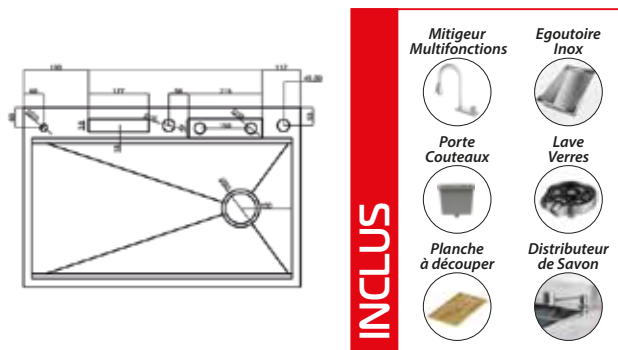

colorX Series

• GOS-340.50 : 73,5 x 44 cm

- Gold 
- Bronze 
- Titanium 

- **Définition** : Évier sous plan ou à fleur, 2 cuves, vidage manuel.
- **Code Produit** : GOS-340.50
- **Épaisseur** : 1,20 mm
- **Finition** : Brillante (poli)
- **Longueur** : 73,5 cm
- **Largeur** : 44 cm
- **Longueur cuve** : 40 cm
- **Largeur cuve** : 34 cm
- **Profondeur cuve** : 20,3 cm
- **Substance** : Acier inoxydable 304
Catégorie 18/10

colorX Series

• GOS-810 : 81 x 52,5 cm

- **Définition** : Évier à encastrer, 1 cuve, vidage manuel.
- **Code Produit** : GOS-810
- **Épaisseur** : 1,20 mm
- **Finition** : Brillante (poli)
- **Longueur** : 81 cm
- **Largeur** : 52,5 cm
- **Longueur cuve** : 76 cm
- **Largeur cuve** : 41 cm
- **Profondeur cuve** : 24,5 cm
- **Substance** : Acier inoxydable 304
Catégorie 18/10