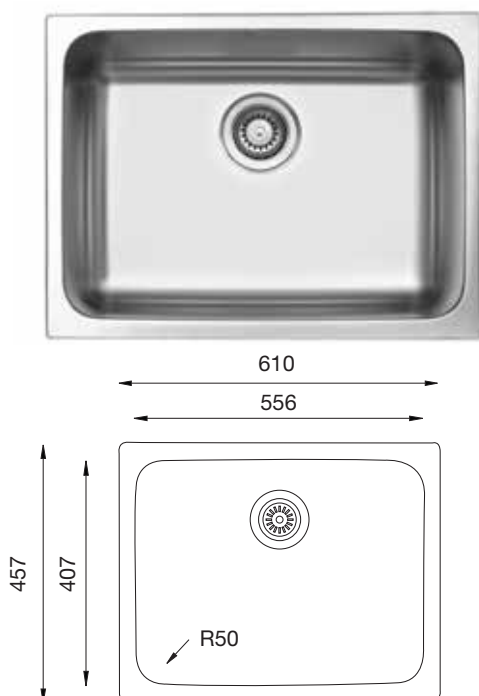

Siphon Inclus

Montage

Finition Satin

• GOS-5150 : 48 x 78 cm

- **Définition** : Évier à encastrer, 2 cuves, vidage manuel, 1 perçage pour robinetterie
- **Code Produit** : GOS-5150
- **Épaisseur** : 0,60 mm
- **Finition** : Satin (Lisse)
- **Longueur** : 78 cm
- **Largeur** : 48 cm
- **Longueur cuve** : 40 cm
- **Largeur cuve** : 33,7 cm
- **Profondeur cuve** : 16 cm
- **Substance** : Acier inoxydable 304
Catégorie 18/10

Siphon Inclus

Montage

Finition Satin

GÖSLAR

kitchen equipment

• GOS-5119 : 43,5 x 76 cm

- **Définition** : Évier à encastrer,
1 cuve, avec égouttoir,
vidage manuel,
1 perçage pour robinetterie
- **Code Produit** : GOS-5119
- **Épaisseur** : 0,50 mm
- **Finition** : Satin (Lisse)
- **Longueur** : 76 cm
- **Largeur** : 43,5 cm
- **Longueur cuve** : 39 cm
- **Largeur cuve** : 36 cm
- **Profondeur cuve** : 15,5 cm
- **Substance** : Acier inoxydable 304
Catégorie 18/10

Siphon Inclus

Montage

Finition Satin

• GOS-610547 : 61 x 45,7 cm

- **Définition** : Évier à encastrer,
1 cuve,
vidage manuel.

- **Code Produit** : GOS-610547
- **Épaisseur** : 0,70 mm
- **Finition** : Brillante (Poli)
- **Longueur** : 45,7 cm
- **Largeur** : 61 cm
- **Longueur cuve** : 40,7 cm
- **Largeur cuve** : 55,6 cm
- **Profondeur cuve** : 19 cm
- **Substance** : Acier inoxydable 304
Catégorie 18/10

Siphon Inclus

Montage

Finition Brillante

• GOS-5107 : Ø 49 cm

- **Définition** : Évier à encastrer,
1 cuve,
vidage manuel,
1 perçage pour robinetterie
- **Code Produit** : GOS-5107
- **Épaisseur** : 0,60 mm
- **Finition** : Satin (Lisse)
- **Longueur** : 49 cm
- **Largeur** : 49 cm
- **Longueur cuve** : 37 cm
- **Largeur cuve** : 37 cm
- **Profondeur cuve** : 18 cm
- **Substance** : Acier inoxydable 304
Catégorie 18/10