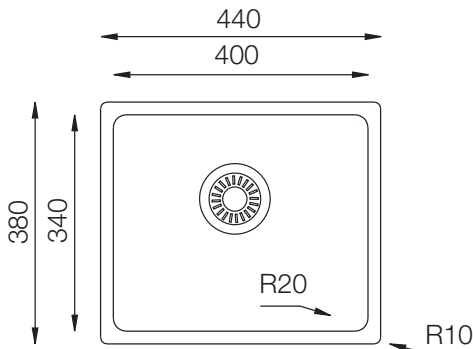

colorX Series

• GOS-810 : 81 x 52,5 cm

- **Définition** : Évier à encastrer, 1 cuve, vidage manuel.
- **Code Produit** : GOS-810
- **Épaisseur** : 1,20 mm
- **Finition** : Brillante (poli)
- **Longueur** : 81 cm
- **Largeur** : 52,5 cm
- **Longueur cuve** : 76 cm
- **Largeur cuve** : 41 cm
- **Profondeur cuve** : 24,5 cm
- **Substance** : Acier inoxydable 304
Catégorie 18/10

Siphon Inclus

Montage

Finition Brillante

• GOS-34070 : 56,5 x 43,5 cm

- **Définition** : Évier sous plan ou à fleur, 2 cuves, vidage manuel.
- **Code Produit** : GOS-34070
- **Épaisseur** : 1,00 mm
- **Finition** : Satin (Lisse)
- **Longueur** : 56,5 cm
- **Largeur** : 43,5 cm
- **Longueur cuve** : 34 cm / 17 cm
- **Largeur cuve** : 40 cm
- **Profondeur cuve** : 21,5 cm / 15,3 cm
- **Substance** : Acier inoxydable 304
Catégorie 18/10

Siphon Inclus

Montage

Finition Satin

GÖSLAR

kitchen equipment

• GOS-341 : 44 x 38 cm

• **Définition** : Évier sous plan ou à fleur;
1 cuve,
vidage manuel.

• **Code Produit** : GOS-341
• **Épaisseur** : 1,00 mm
• **Finition** : Brillante (poli)
• **Longueur** : 38 cm
• **Largeur** : 44 cm
• **Longueur cuve** : 34 cm
• **Largeur cuve** : 40 cm
• **Profondeur cuve** : 21,5 cm
• **Substance** : Acier inoxydable 304
Catégorie 18/10

Siphon Inclus

Montage

Finition Brillante

• GOS-400 : 44 x 44 cm

• **Définition** : Évier sous plan ou à fleur;
1 cuve,
vidage manuel.

• **Code Produit** : GOS-400
• **Épaisseur** : 1,00 mm
• **Finition** : Brillante (Poli)
• **Longueur** : 44,0 cm
• **Largeur** : 44,0 cm
• **Longueur cuve** : 40,0 cm
• **Largeur cuve** : 40,0 cm
• **Profondeur cuve** : 21,5 cm
• **Substance** : Acier inoxydable 304
Catégorie 18/10