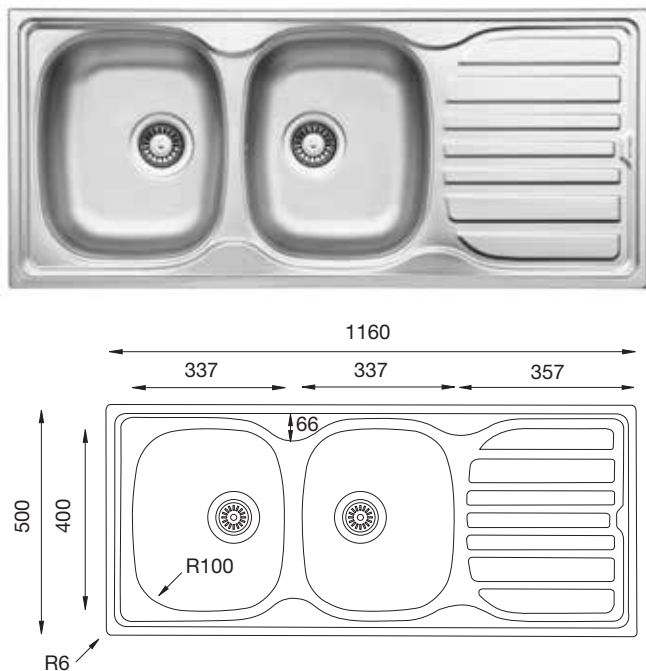

Siphon Inclus

Montage

Finition Brillante

GÖSLAR

kitchen equipment

• GOS-LN10050 : 100 x 50 cm

- **Définition** : Évier à encastrer,
1 cuve, avec égouttoir,
vidage manuel,
1 perçage pour robinetterie
- **Code Produit** : GOS-LN10050
- **Épaisseur** : 0,60 mm
- **Finition** : Satin (Lisse)
- **Longueur** : 100 cm
- **Largeur** : 50 cm
- **Longueur cuve** : 45 cm
- **Largeur cuve** : 40 cm
- **Profondeur cuve** : 18,5 cm
- **Substance** : Acier inoxydable 304
Catégorie 18/10

Siphon Inclus

Montage

Finition Satin

• GOS-8650 : 50 x 86 cm

- **Définition** : Évier à encastrer,
1 cuve,
vidage manuel,
1 perçage pour robinetterie
- **Code Produit** : GOS-8650
- **Épaisseur** : 0,60 mm
- **Finition** : Brillante (Poli)
- **Longueur** : 50 cm
- **Largeur** : 86 cm
- **Longueur cuve** : 40 cm
- **Largeur cuve** : 35 cm
- **Profondeur cuve** : 17,5 cm
- **Substance** : Acier inoxydable 304
Catégorie 18/10

Siphon Inclus

Montage

Finition Brillante

• GOS-5152 : 50 x 116 cm

- **Définition** : Évier à encastrer, 2 cuves, avec égouttoir, vidage manuel, 1 perçage pour robinetterie
- **Code Produit** : GOS-5152
- **Épaisseur** : 0,60 mm
- **Finition** : Satin (Lisse)
- **Longueur** : 116 cm
- **Largeur** : 50 cm
- **Longueur cuve** : 33,7 cm
- **Largeur cuve** : 40 cm
- **Profondeur cuve** : 16 cm
- **Substance** : Acier inoxydable 304
Catégorie 18/10

Siphon Inclus

Montage

Finition Satin

• GOS-5150 : 48 x 78 cm

- **Définition** : Évier à encastrer, 2 cuves, vidage manuel, 1 perçage pour robinetterie
- **Code Produit** : GOS-5150
- **Épaisseur** : 0,60 mm
- **Finition** : Satin (Lisse)
- **Longueur** : 78 cm
- **Largeur** : 48 cm
- **Longueur cuve** : 40 cm
- **Largeur cuve** : 33,7 cm
- **Profondeur cuve** : 16 cm
- **Substance** : Acier inoxydable 304
Catégorie 18/10